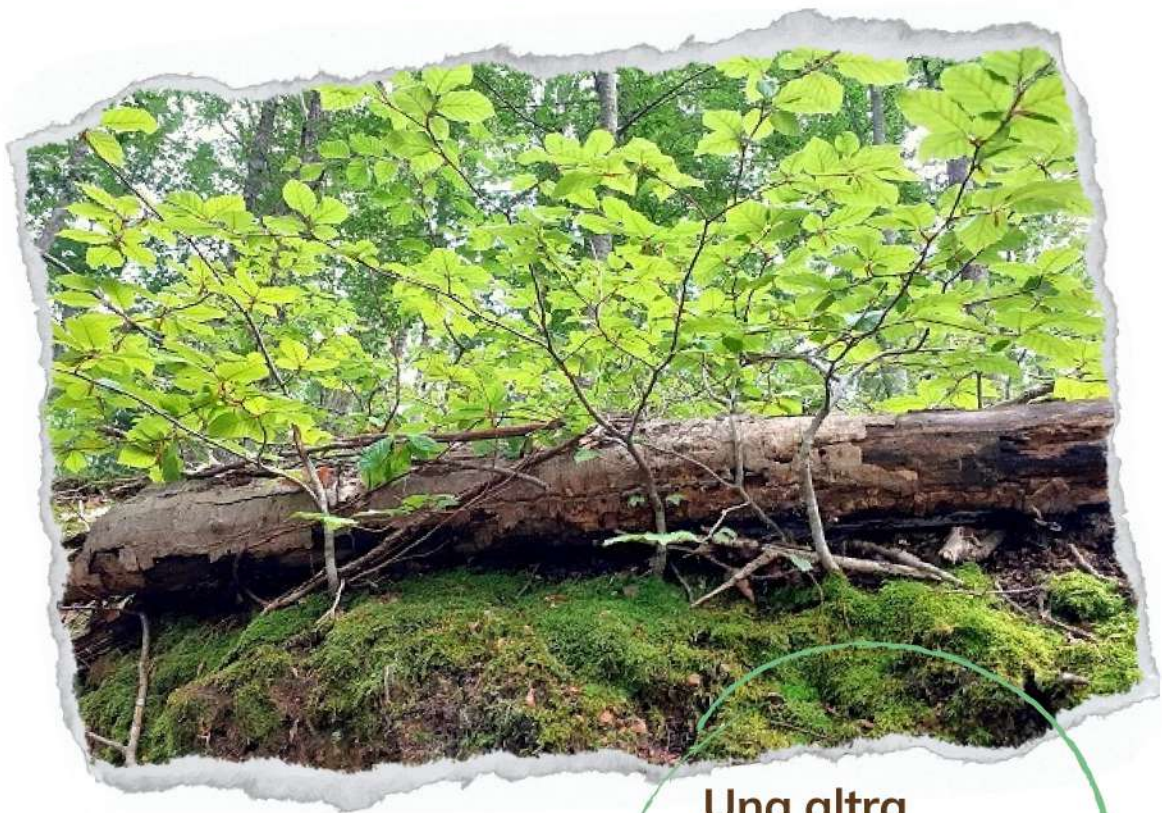

BANY DE BOSC SÈLVANS A SANT HILARI SACALM

EL DISSABTE AL MATÍ:

14 DE MAIG

Una altra
manera de
reconnectar
amb la natura...

Matí de 10 a 14h aprox.
Grup reduït.
Preu: 30€/ persona
Cal inscripció prèvia a:
<https://selvans.es/projecte/bosc-serra-heures/>