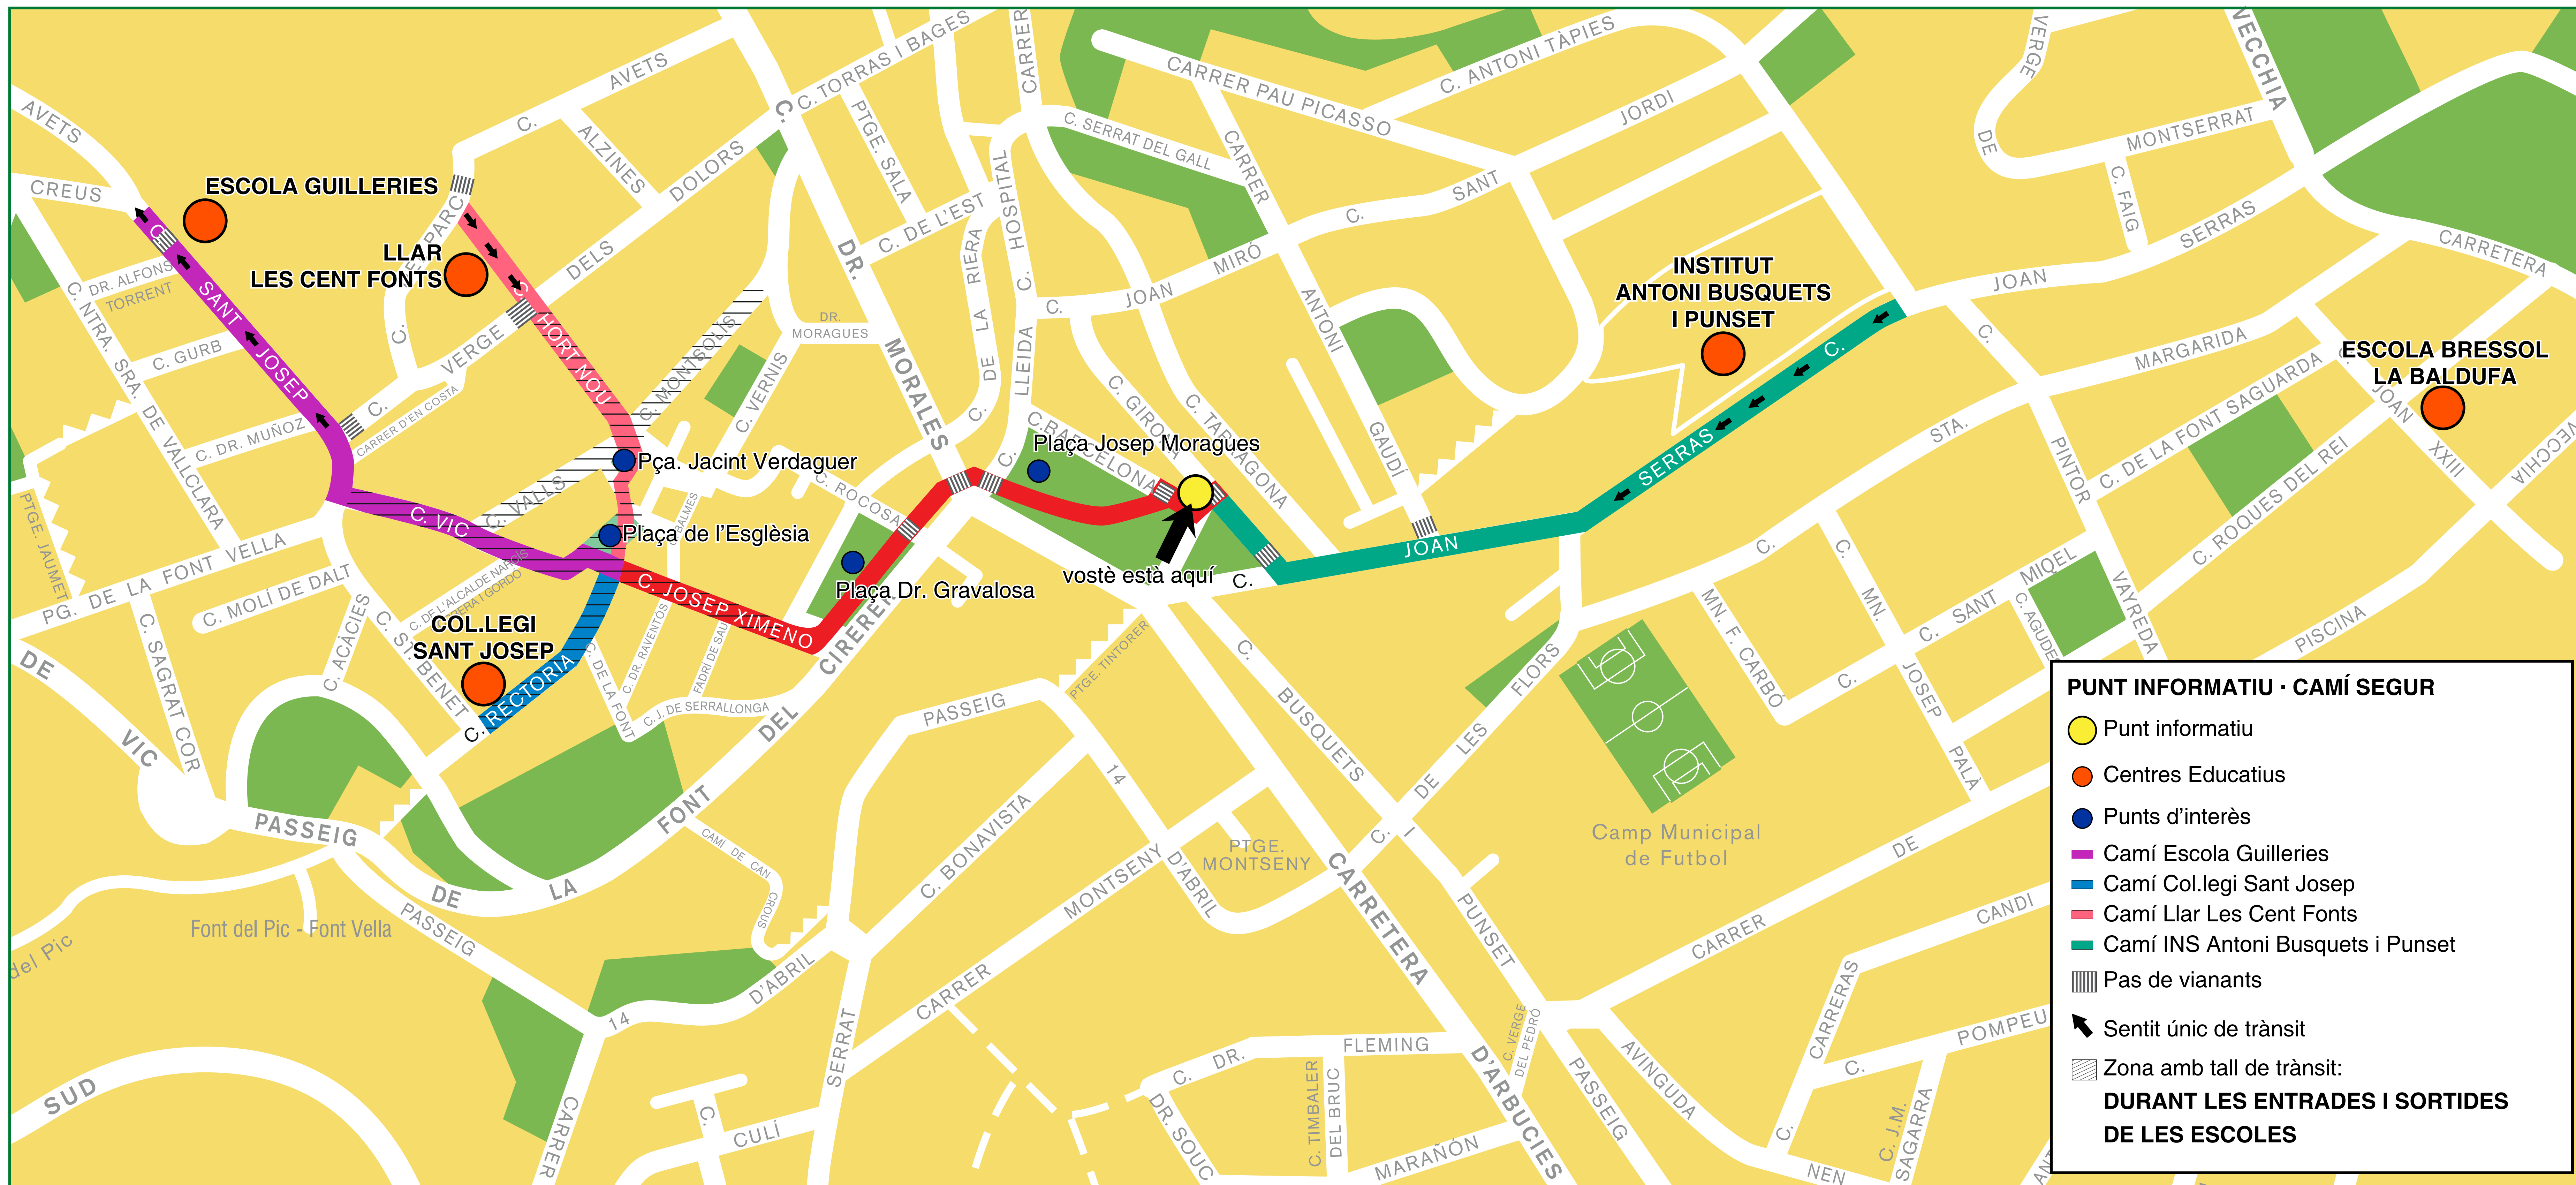

CAMÍ SEGUR A L'ESCOLA

El Camí Segur és una via de circulació preferent escollida d'entre els recorreguts més utilitzats pels alumnes i assegura una alta seguretat i confortabilitat dels vianants. Així es promou l'autonomia personal, el respecte pels vianants, els hàbits saludables, el respecte i la sostenibilitat del medi ambient i al mateix temps es redueix l'ús dels vehicles i per tant l'accidentalitat.